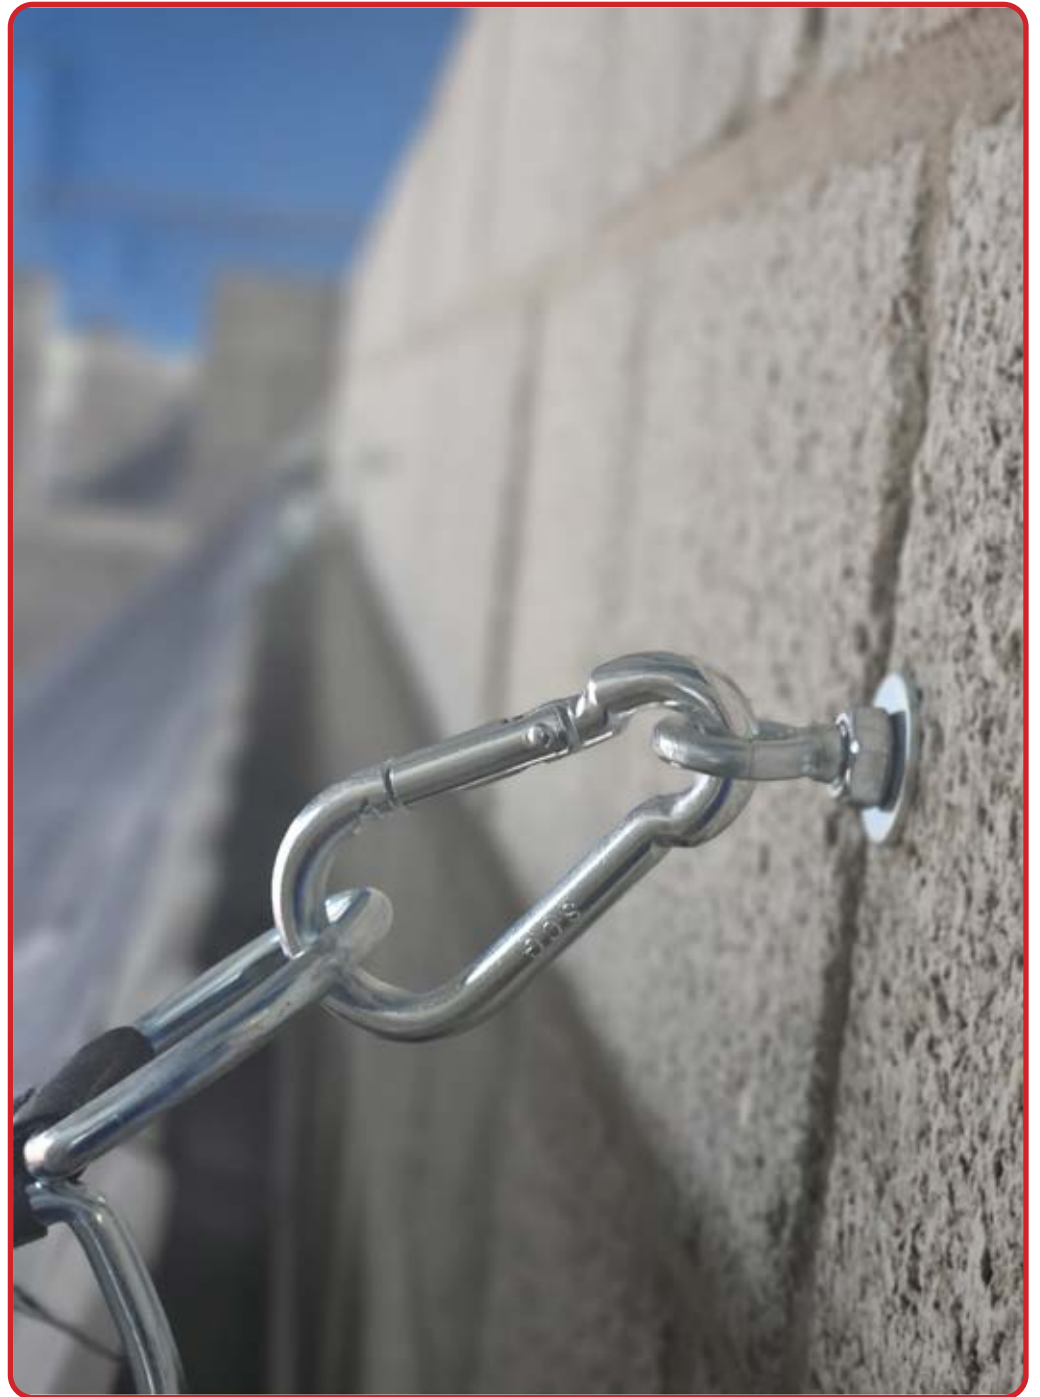

STADE "ROI BAUDOUIIN" - BRUSSELS (BELGIUM)