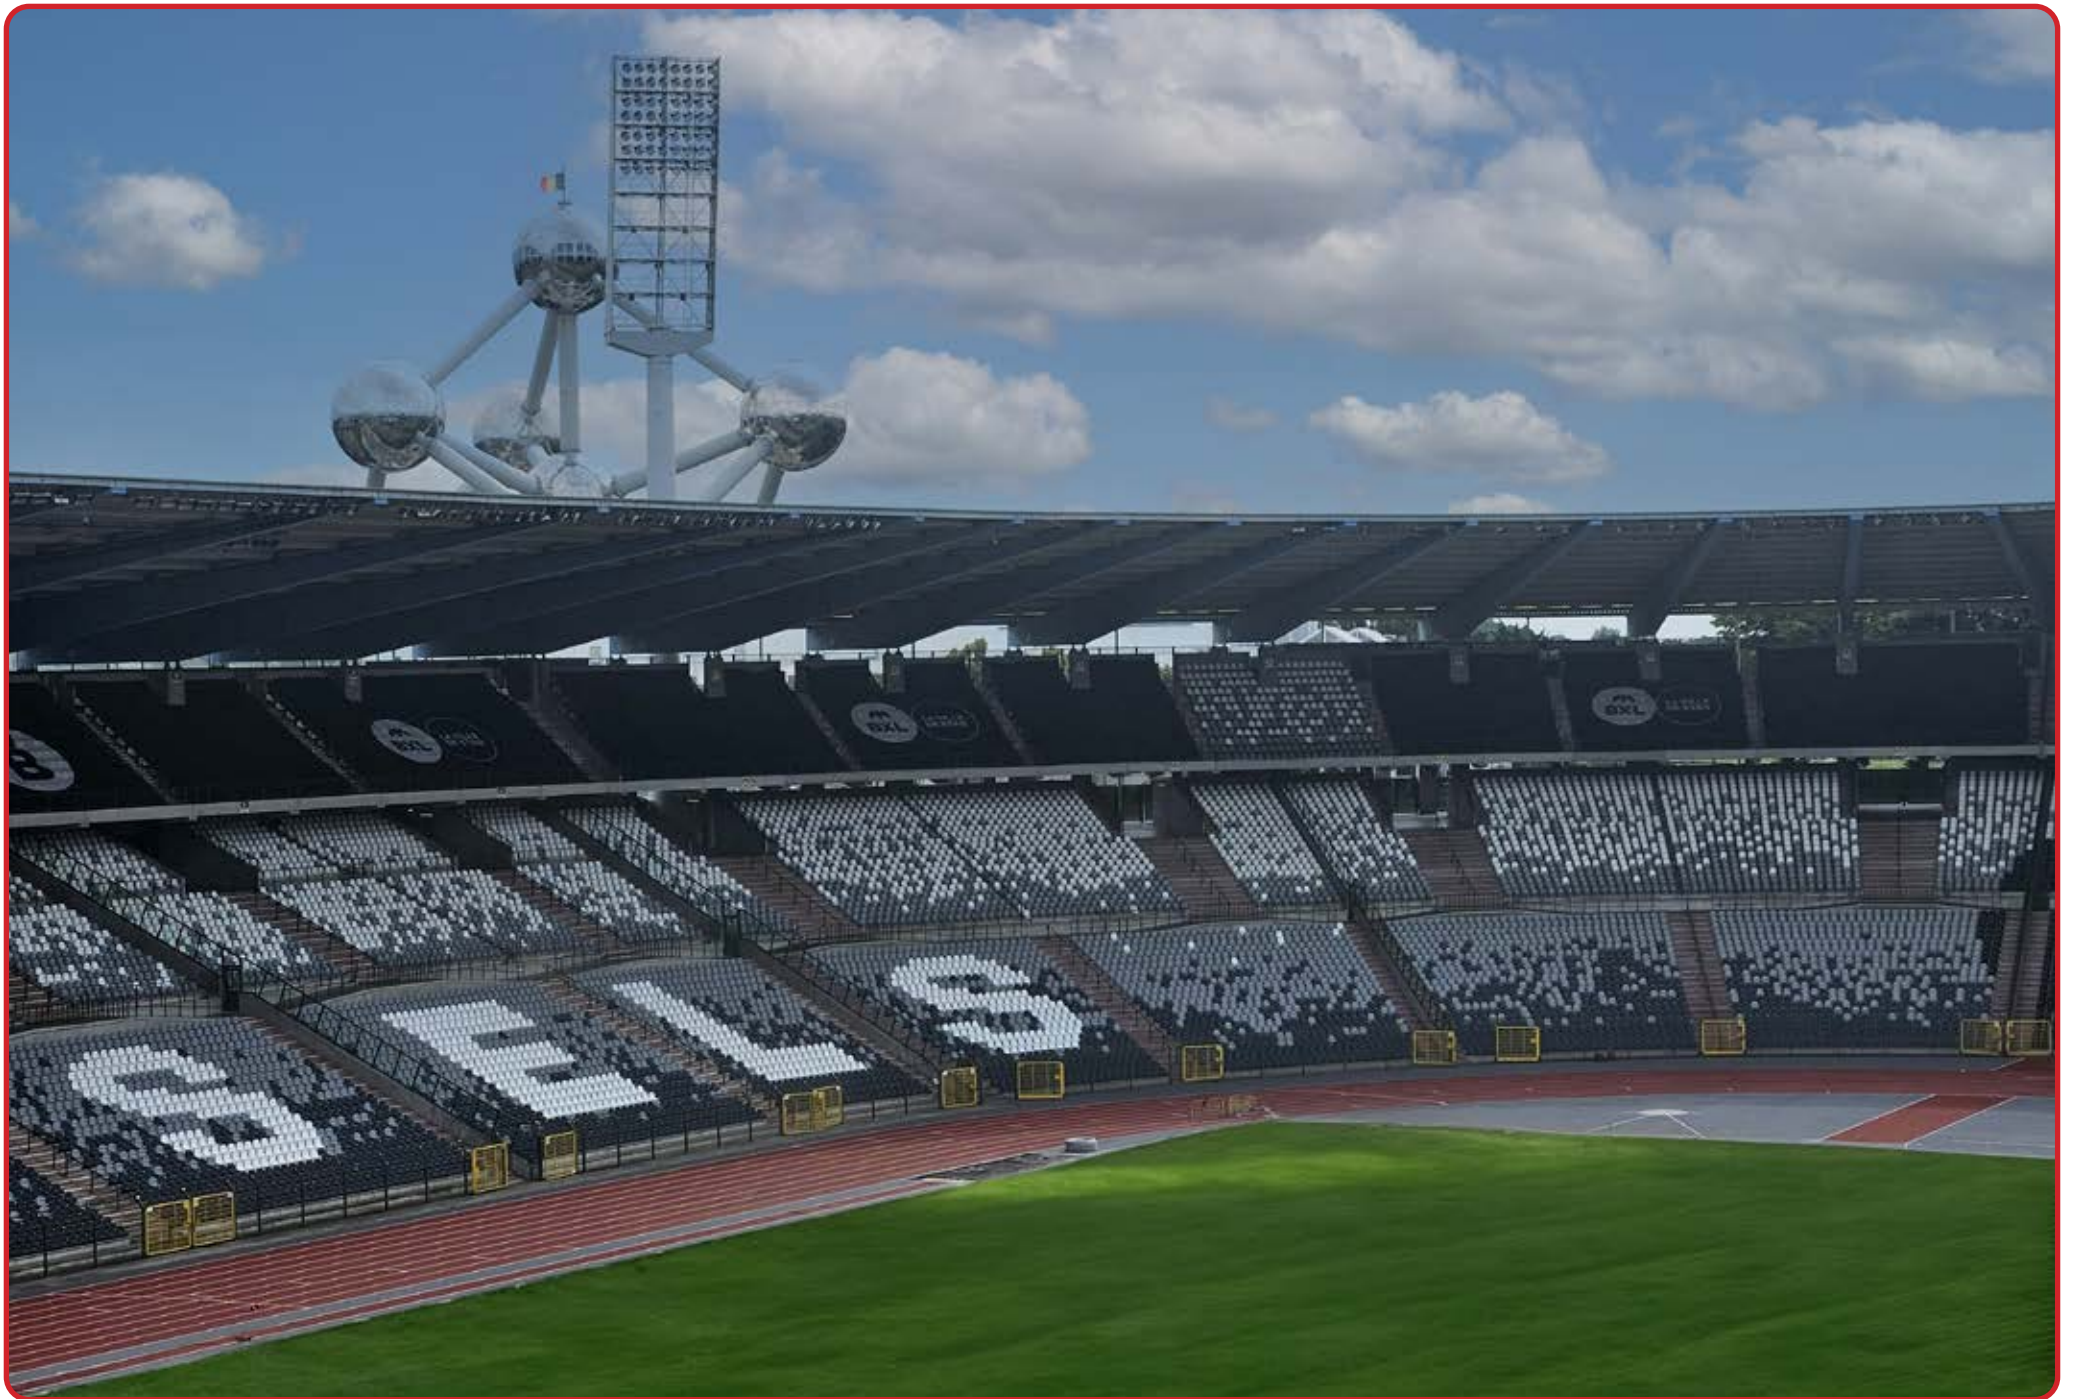

TELONI DI COPERTURA PROTECTIONS COVER BÂCHES DE COUVERTURE

STADE "ROI BAUDOQUIN" - BRUSSELS (BELGIUM)

STADE "ROI BAUDOUIIN" - BRUSSELS (BELGIUM)

STADE "ROI BAUDOUIIN" - BRUSSELS (BELGIUM)

STADE "ROI BAUDOUIIN" - BRUSSELS (BELGIUM)