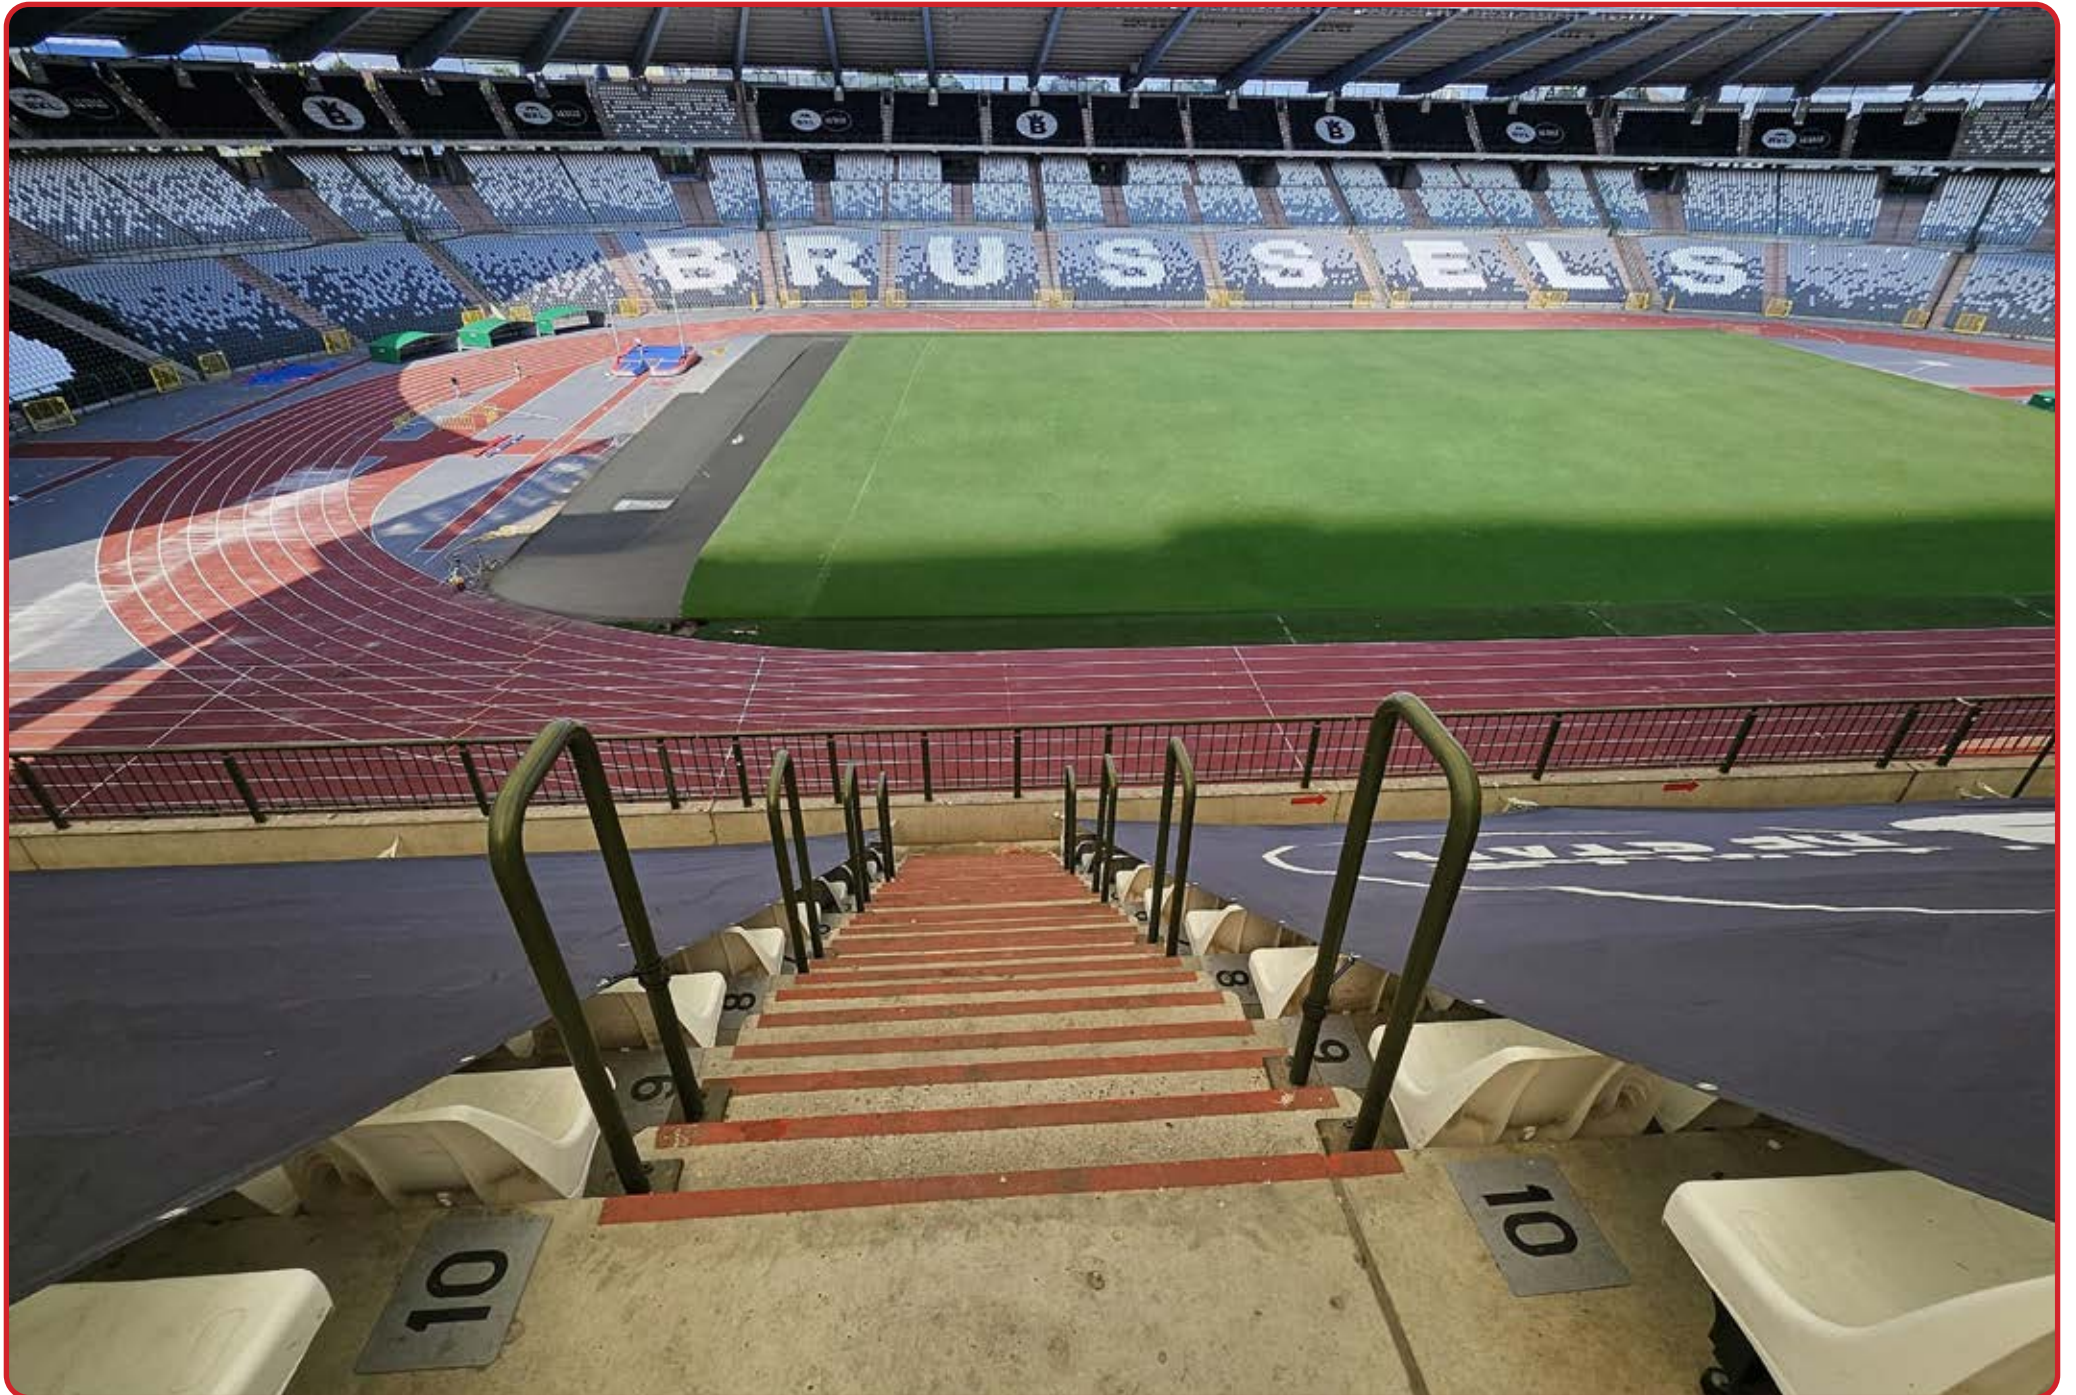

STADE "ROI BAUDOUIIN" - BRUSSELS (BELGIUM)

STADE "ROI BAUDOUIIN" - BRUSSELS (BELGIUM)